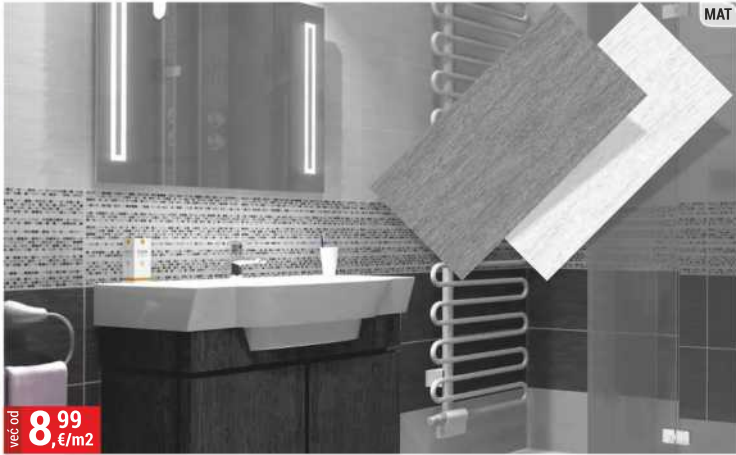

SJAJ

**13,99** €/m<sup>2</sup>

**PLOČICE SOLACE BEIGE 60x60 cm**  
1. klasa, laserski rezane

SJAJ

**18,99** €/m<sup>2</sup>

**PLOČICE SOLACE BLACK 60x120 cm**  
1. klasa, laserski rezane

SJAJ

već od **8,99** €/m<sup>2</sup>