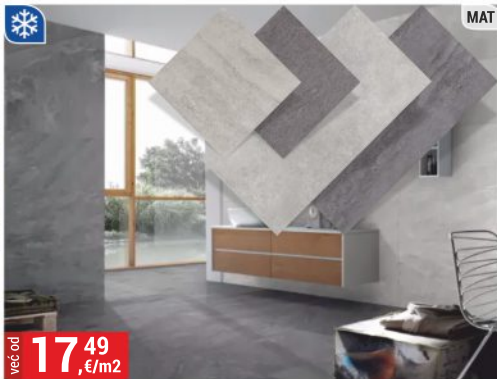

PLOČICE MIRANDA 25x75 cm
1. klasa, laserski rezane

MAT

već od **17,49**, €/m²