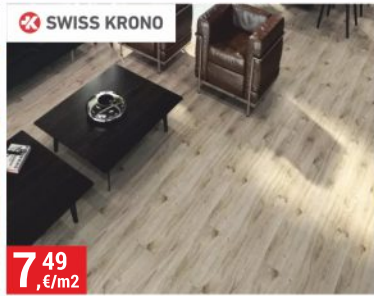

6,79
€/m²

7,49
€/m²

7,99
€/m²

8,49
€/m²

8,99
€/m²

NOVO

9,49
€/m²

9,79
€/m²

9,99
€/m²

11,99
€/m²

11,99
€/m²

11,99
€/m²

11,99
€/m²

13,99
€/m²

LAGANA MONTAŽA
NA KLIK
VODOOTPORAN

14,99
€/m²

LAGANA MONTAŽA
NA KLIK
VODOOTPORAN

16,99
€/m²

LAGANA MONTAŽA
NA KLIK
VODOOTPORAN

18,99
€/m²

LAGANA MONTAŽA
NA KLIK
VODOOTPORAN

19,49
€/m²

NOVO

LAGANA MONTAŽA
NA KLIK
VODOOTPORAN

19,99
€/m²

NOVO

LAGANA MONTAŽA
NA KLIK
VODOOTPORAN

19,99
€/m²

LAGANA MONTAŽA
NA KLIK
VODOOTPORAN

29,99
€/m²

Klubcard
s kojom možeš više!