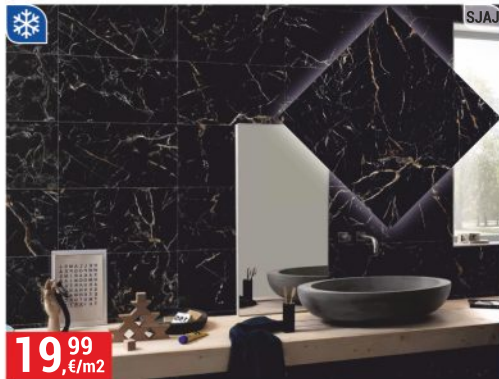

već od **16,49**, €/m²

PLOČICE KALAHARI 29,8x59,8 cm
1. klasa

MAT

već od **18,99**, €/m²

PLOČICE MIRANDA 25x75 cm
1. klasa, laserski rezane

MAT

već od **11,99**, €/m²

PLOČICE DELANO 60x60 cm
1. klasa