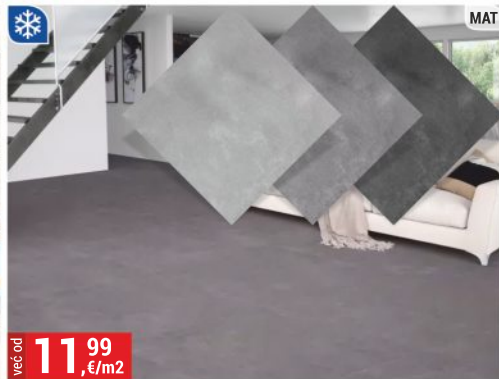

već od **16,49**, €/m²

PLOČICE KALAHARI 29,8x59,8 cm
1. klasa

MAT

već od **18,99**, €/m²

PLOČICE MIRANDA 25x75 cm
1. klasa, laserski rezane

MAT

već od **11,99**, €/m²

PLOČICE DELANO 60x60 cm
1. klasa