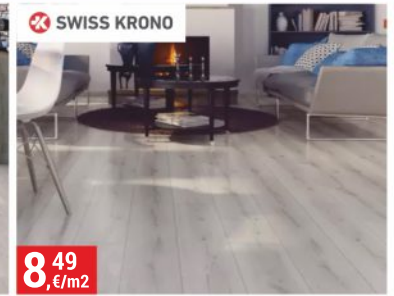

6,79
€/m²

7,49
€/m²

7,99
€/m²

8,49
€/m²

8,99
€/m²

NOVO

9,49
€/m²

9,79
€/m²

9,99
€/m²

11,99
€/m²

11,99
€/m²

11,99
€/m²

11,99
€/m²

13,99
€/m²

LAGANA MONTAŽA
NA KLIK
VODOOTPORAN

14,99
€/m²

LAGANA MONTAŽA
NA KLIK
VODOOTPORAN

16,99
€/m²

LAGANA MONTAŽA
NA KLIK
VODOOTPORAN

18,99
€/m²

LAGANA MONTAŽA
NA KLIK
VODOOTPORAN

19,49
€/m²

NOVO

LAGANA MONTAŽA
NA KLIK
VODOOTPORAN

19,99
€/m²

NOVO

LAGANA MONTAŽA
NA KLIK
VODOOTPORAN

19,99
€/m²

LAGANA MONTAŽA
NA KLIK
VODOOTPORAN

29,99
€/m²

Klubcard
s kojom možeš više!