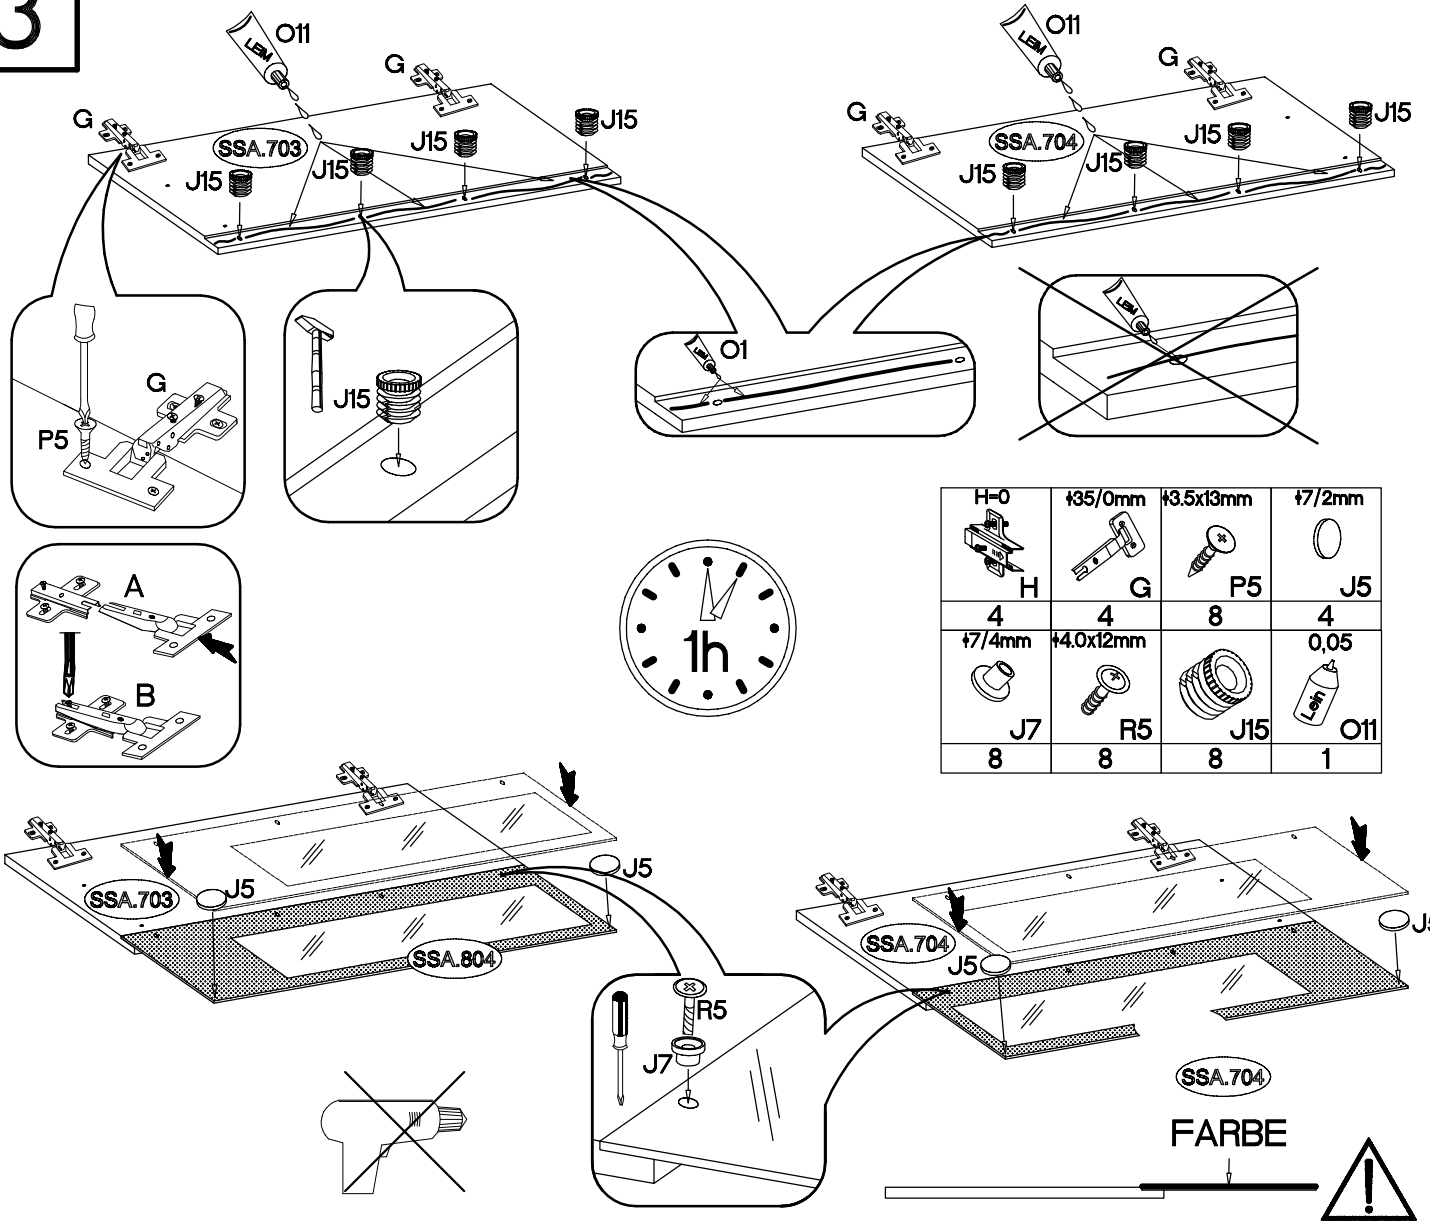

SALSA

Typ 20

3B :

+15/12mm	+8x30mm	+7/3mm	+4.0x12mm			+10x50mm			+7/2mm	+6x42mm	L=20mm
C	A	J7	R5	J3	J12	O7	L2	J15	J5	B2	D2
16	22	8	8	4	8	2	10	8	8	2	16
+4.0x25mm		+3.5x13mm			+6.3x13mm	27/310mm		M4x9mm	+3.0x20mm	0,05	
P14	F10	P5	L	E	M2	I4	L9	U1	P7	O11	
6	6	2	12	12	4	1	2	2	10	1	

1

2

+7/2mm 2	0,05 1	
J5	O11	
L=128mm	+4.0x30mm	
S11	R2	L
1	2	2

F

3

4

5

6

9

 P5 2	 O7 2	 L9 2
-------------	-------------	-------------

10

 J3 4	 J12 8	 U1 2
-------------	--------------	-------------

L=128mm 	4.0x30mm 	
S11	R2	E
3	6	12