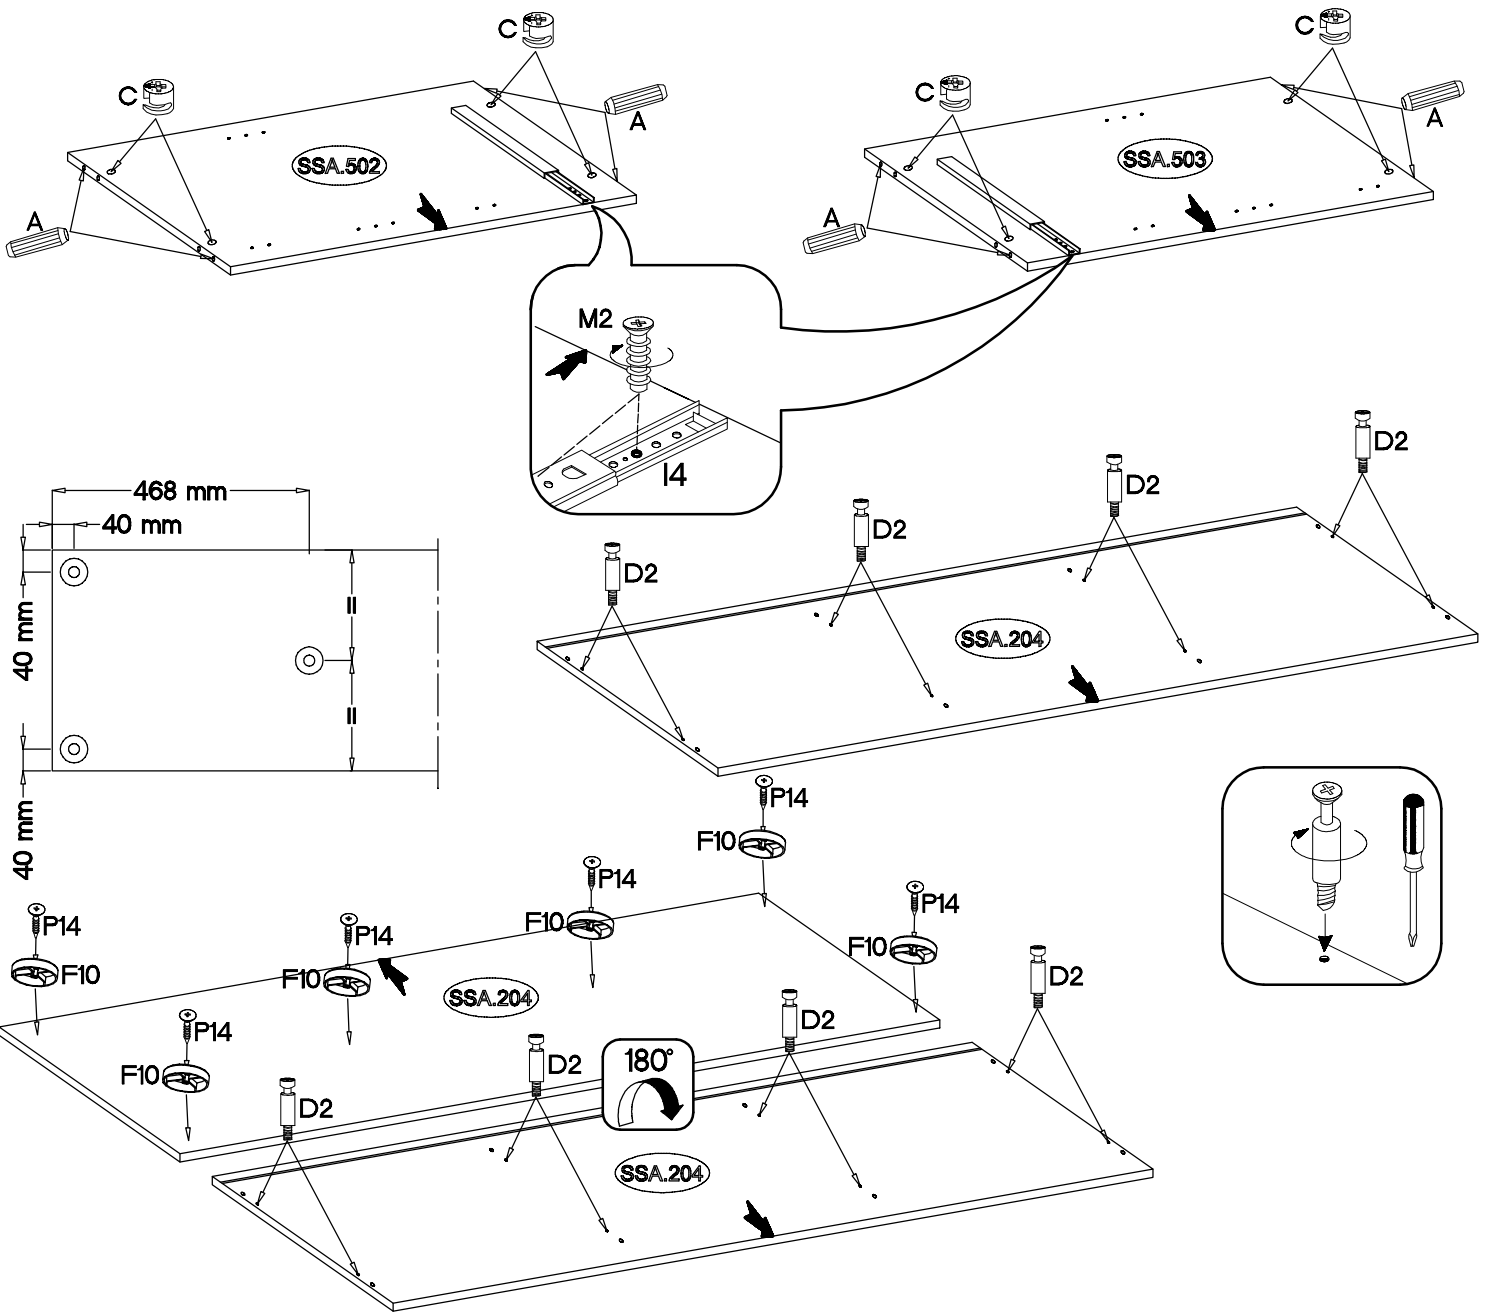

SALSA

Typ 20

3B :

+15/12mm	+8x30mm	+7/3mm	+4.0x12mm			+10x50mm			+7/2mm	+6x42mm	L=20mm
C	A	J7	R5	J3	J12	O7	L2	J15	J5	B2	D2
16	22	8	8	4	8	2	10	8	8	2	16
+4.0x25mm		+3.5x13mm			+6.3x13mm	27/310mm		M4x9mm	+3.0x20mm	0,05	
P14	F10	P5	L	E	M2	I4	L9	U1	P7	O11	
6	6	2	12	12	4	1	2	2	10	1	

1

2

+7/2mm 2	0,05 1	
J5	O11	
L=128mm	+4.0x30mm	
S11	R2	L
1	2	2

F

3

4

5

6

9

 P5 2	 O7 2	 L9 2
-------------	-------------	-------------

10

 J3 4	 J12 8	 U1 2
-------------	--------------	-------------

L=128mm 	4.0x30mm 	
S11	R2	E
3	6	12