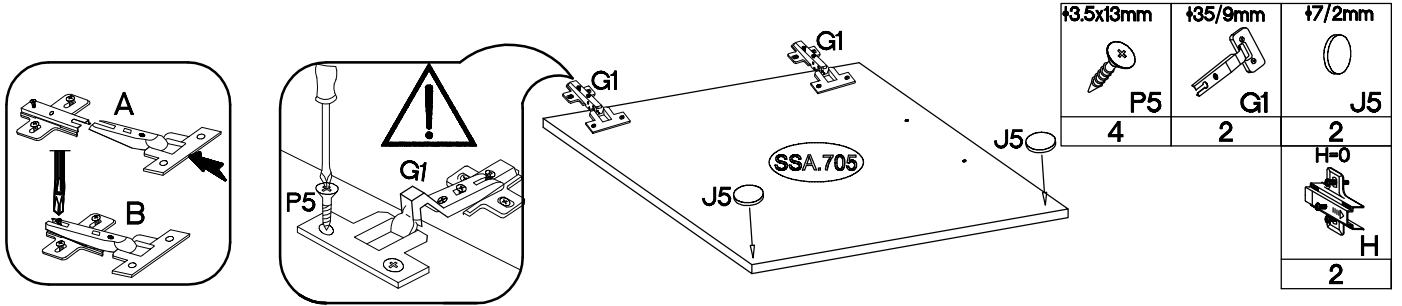

SALSA

Typ 20

3B :

+15/12mm	+8x30mm	+7/3mm	+4.0x12mm			+10x50mm			+7/2mm	+6x42mm	L=20mm
C	A	J7	R5	J3	J12	O7	L2	J15	J5	B2	D2
16	22	8	8	4	8	2	10	8	8	2	16
+4.0x25mm		+3.5x13mm			+6.3x13mm	27/310mm		M4x9mm	+3.0x20mm	0,05	
P14	F10	P5	L	E	M2	I4	L9	U1	P7	O11	
6	6	2	12	12	4	1	2	2	10	1	

1

2

+7/2mm 2	0,05 1	
J5	O11	
L=128mm	+4.0x30mm	
S11	R2	L
1	2	2

F

3

4

5

6

9

 P5 2	 O7 2	 L9 2
-------------	-------------	-------------

10

 J3 4	 J12 8	 U1 2
-------------	--------------	-------------

L=128mm 	4.0x30mm 	
S11	R2	E
3	6	12