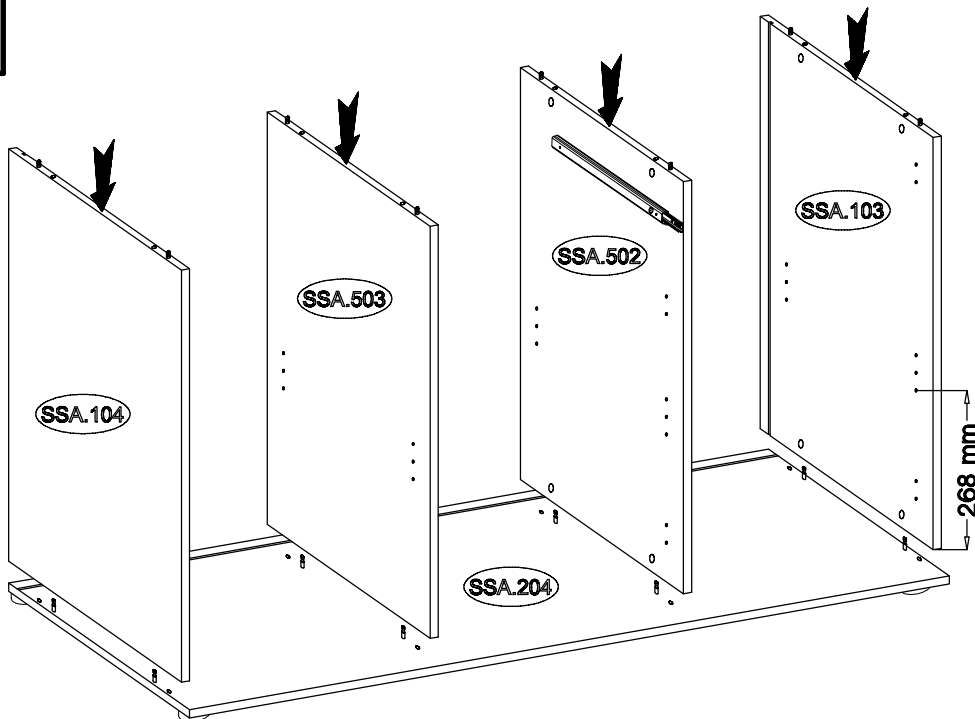

SALSA

Typ 20

3B :

+15/12mm	+8x30mm	+7/3mm	+4.0x12mm			+10x50mm			+7/2mm	+6x42mm	L=20mm
C	A	J7	R5	J3	J12	O7	L2	J15	J5	B2	D2
16	22	8	8	4	8	2	10	8	8	2	16
+4.0x25mm		+3.5x13mm			+6.3x13mm	27/310mm		M4x9mm	+3.0x20mm	0,05	
P14	F10	P5	L	E	M2	I4	L9	U1	P7	O11	
6	6	2	12	12	4	1	2	2	10	1	

1

2

+7/2mm 2	0,05 1	
J5	O11	
L=128mm	+4.0x30mm	
S11	R2	L
1	2	2

F

3

4

5

6

9

 P5 2	 O7 2	 L9 2
-------------	-------------	-------------

10

 J3 4	 J12 8	 U1 2
-------------	--------------	-------------

L=128mm 	4.0x30mm 	
S11	R2	E
3	6	12