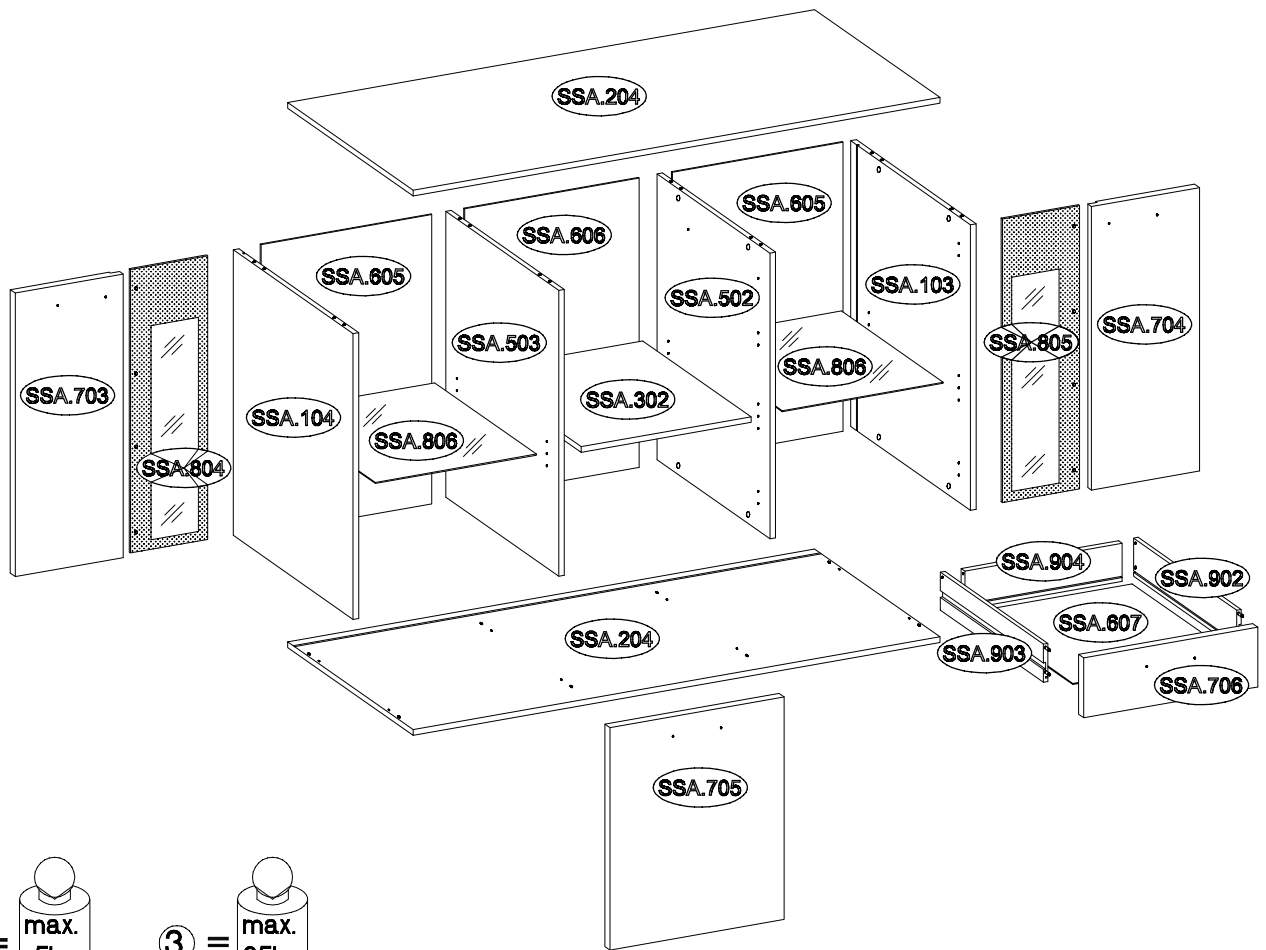

SALSA

Typ 20

3B :

+15/12mm	+8x30mm	+7/3mm	+4.0x12mm			+10x50mm			+7/2mm	+6x42mm	L=20mm
C	A	J7	R5	J3	J12	O7	L2	J15	J5	B2	D2
16	22	8	8	4	8	2	10	8	8	2	16
+4.0x25mm		+3.5x13mm			+6.3x13mm	27/310mm		M4x9mm	+3.0x20mm	0,05	
P14	F10	P5	L	E	M2	I4	L9	U1	P7	O11	
6	6	2	12	12	4	1	2	2	10	1	

1

2

+7/2mm 2	0,05 1	
J5	O11	
L=128mm	+4.0x30mm	
S11	R2	L
1	2	2

F

3

4

5

6

9

 P5 2	 O7 2	 L9 2
-------------	-------------	-------------

10

 J3 4	 J12 8	 U1 2
-------------	--------------	-------------

L=128mm 	4.0x30mm 	
S11	R2	E
3	6	12