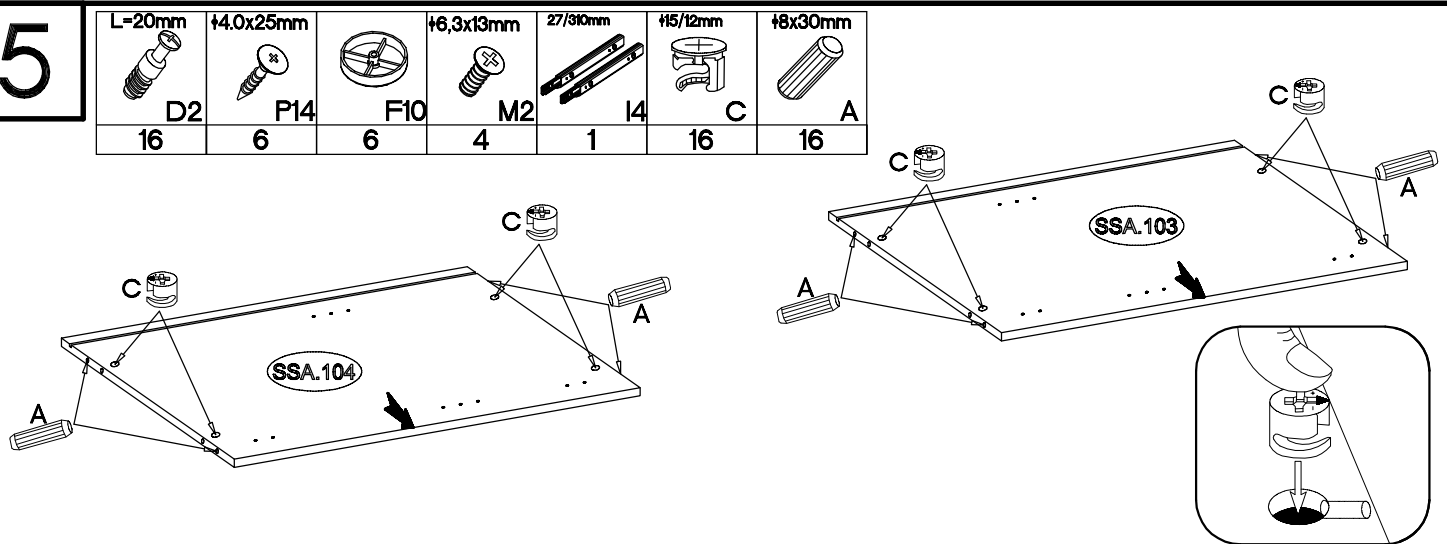

SALSA

Typ 20

3B :

+15/12mm	+8x30mm	+7/3mm	+4.0x12mm			+10x50mm			+7/2mm	+6x42mm	L=20mm
C	A	J7	R5	J3	J12	O7	L2	J15	J5	B2	D2
16	22	8	8	4	8	2	10	8	8	2	16
+4.0x25mm		+3.5x13mm			+6.3x13mm	27/310mm		M4x9mm	+3.0x20mm	0,05	
P14	F10	P5	L	E	M2	I4	L9	U1	P7	O11	
6	6	2	12	12	4	1	2	2	10	1	

1

2

+7/2mm 2	0,05 1	
J5	O11	
L=128mm	+4.0x30mm	
S11	R2	L
1	2	2

F

3

4

5

6

9

 P5 2	 O7 2	 L9 2
-------------	-------------	-------------

10

 J3 4	 J12 8	 U1 2
-------------	--------------	-------------

L=128mm 	4.0x30mm 	
S11	R2	E
3	6	12