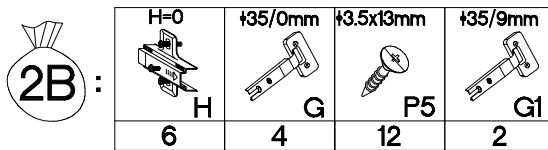

SALSA

Typ 20

3B :

+15/12mm	+8x30mm	+7/3mm	+4.0x12mm			+10x50mm			+7/2mm	+6x42mm	L=20mm
C	A	J7	R5	J3	J12	O7	L2	J15	J5	B2	D2
16	22	8	8	4	8	2	10	8	8	2	16
+4.0x25mm		+3.5x13mm			+6.3x13mm	27/310mm		M4x9mm	+3.0x20mm	0,05	
P14	F10	P5	L	E	M2	I4	L9	U1	P7	O11	
6	6	2	12	12	4	1	2	2	10	1	

1

2

+7/2mm 2	0,05 1	
J5	O11	
L=128mm	+4.0x30mm	
S11	R2	L
1	2	2

F

3

4

5

6

9

 P5 2	 O7 2	 L9 2
-------------	-------------	-------------

10

 J3 4	 J12 8	 U1 2
-------------	--------------	-------------

L=128mm 	4.0x30mm 	
S11	R2	E
3	6	12